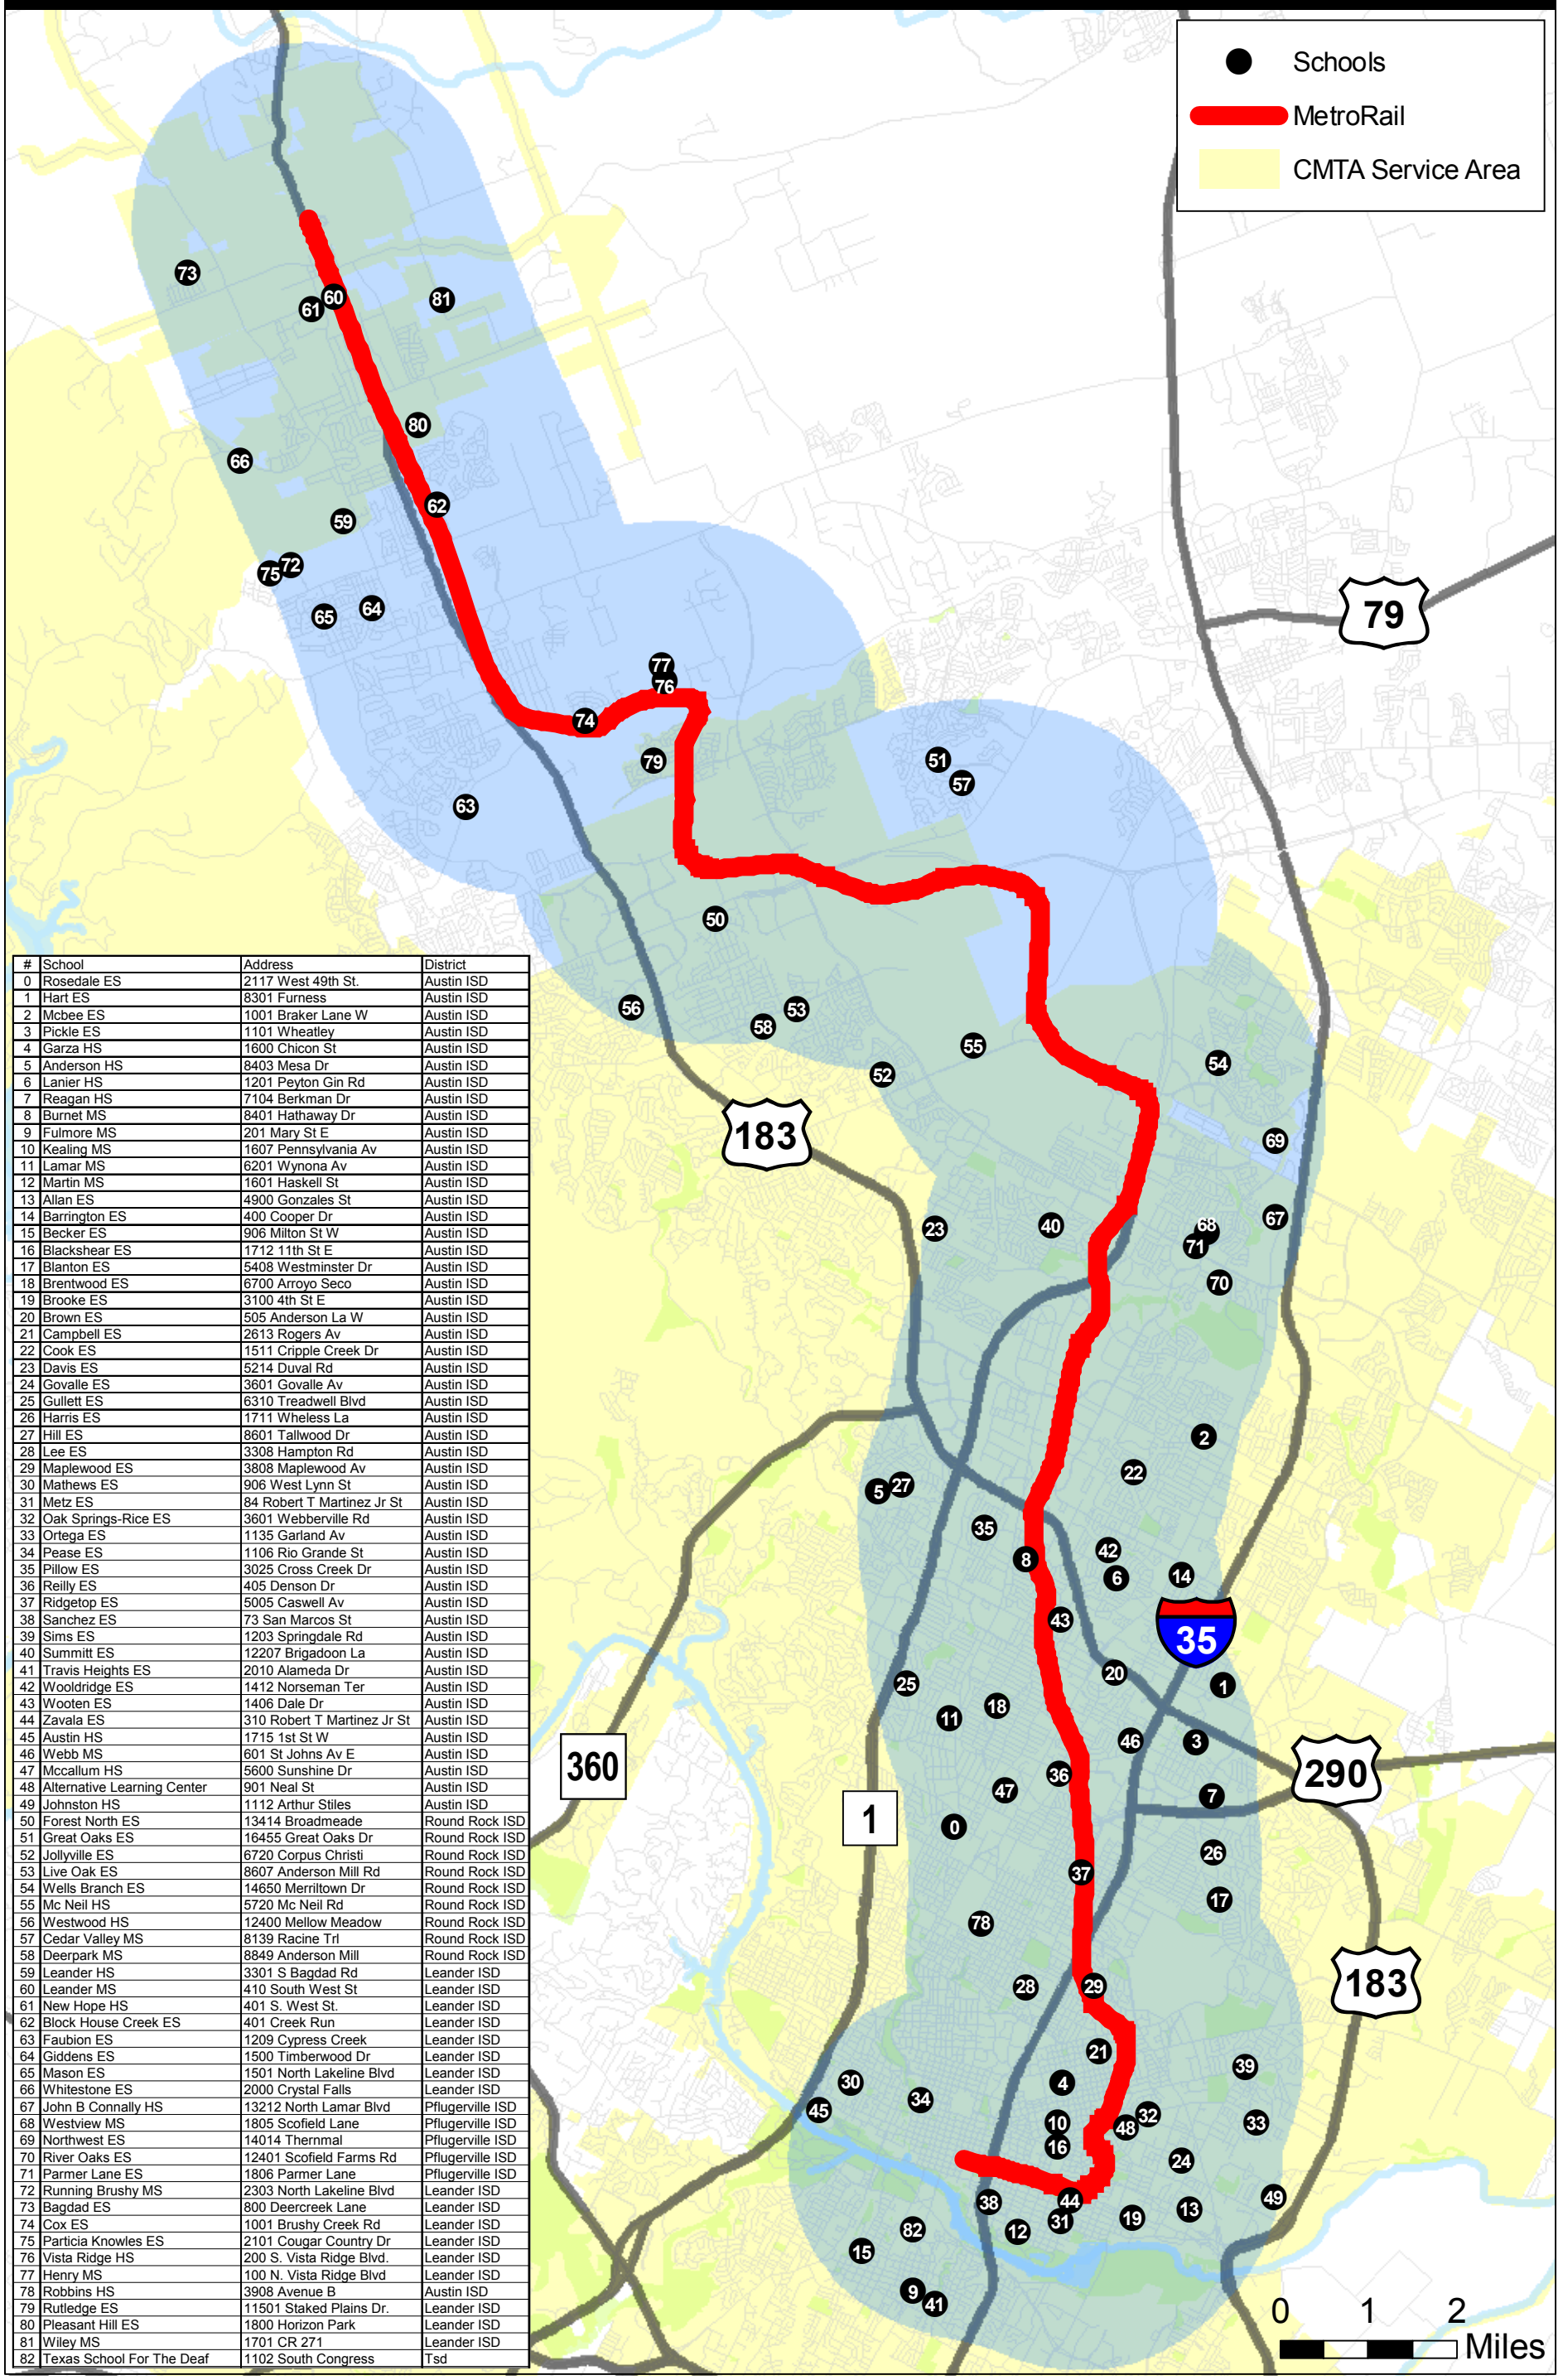

CAPITAL METRO

Public Schools within 2 miles of Capital MetroRail line

- Schools
- MetroRail
- CMTA Service Area

#	School	Address	District
0	Rosedale ES	2117 West 49th St.	Austin ISD
1	Hart ES	8301 Furness	Austin ISD
2	Mcbee ES	1001 Braker Lane W	Austin ISD
3	Pickle ES	1101 Wheatley	Austin ISD
4	Garza HS	1600 Chicon St	Austin ISD
5	Anderson HS	8403 Mesa Dr	Austin ISD
6	Lanier HS	1201 Peyton Gin Rd	Austin ISD
7	Reagan HS	7104 Berkman Dr	Austin ISD
8	Burnet MS	8401 Hathaway Dr	Austin ISD
9	Fulmore MS	201 Mary St E	Austin ISD
10	Kealing MS	1607 Pennsylvania Av	Austin ISD
11	Lamar MS	6201 Wynona Av	Austin ISD
12	Martin MS	1601 Haskell St	Austin ISD
13	Allan ES	4900 Gonzales St	Austin ISD
14	Barrington ES	400 Cooper Dr	Austin ISD
15	Becker ES	906 Milton St W	Austin ISD
16	Blackshear ES	1712 11th St E	Austin ISD
17	Blanton ES	5408 Westminster Dr	Austin ISD
18	Brentwood ES	6700 Arroyo Seco	Austin ISD
19	Brooke ES	3100 4th St E	Austin ISD
20	Brown ES	505 Anderson La W	Austin ISD
21	Campbell ES	2613 Rogers Av	Austin ISD
22	Cook ES	1511 Cripple Creek Dr	Austin ISD
23	Davis ES	5214 Duval Rd	Austin ISD
24	Govalle ES	3601 Govalle Av	Austin ISD
25	Gullett ES	6310 Treadwell Blvd	Austin ISD
26	Harris ES	1711 Wheless La	Austin ISD
27	Hill ES	8601 Tallwood Dr	Austin ISD
28	Lee ES	3308 Hampton Rd	Austin ISD
29	Maplewood ES	3808 Maplewood Av	Austin ISD
30	Mathews ES	906 West Lynn St	Austin ISD
31	Metz ES	84 Robert T Martinez Jr St	Austin ISD
32	Oak Springs-Rice ES	3601 Webberville Rd	Austin ISD
33	Ortega ES	1135 Garland Av	Austin ISD
34	Pease ES	1106 Rio Grande St	Austin ISD
35	Pillow ES	3025 Cross Creek Dr	Austin ISD
36	Reilly ES	405 Denson Dr	Austin ISD
37	Ridgetop ES	5005 Caswell Av	Austin ISD
38	Sanchez ES	73 San Marcos St	Austin ISD
39	Sims ES	1203 Springdale Rd	Austin ISD
40	Summitt ES	12207 Brigadoon La	Austin ISD
41	Travis Heights ES	2010 Alameda Dr	Austin ISD
42	Woodriddle ES	1412 Norseman Ter	Austin ISD
43	Wooten ES	1406 Dale Dr	Austin ISD
44	Zavala ES	310 Robert T Martinez Jr St	Austin ISD
45	Austin HS	1715 1st St W	Austin ISD
46	Webb MS	601 St Johns Av E	Austin ISD
47	Mccallum HS	5600 Sunshine Dr	Austin ISD
48	Alternative Learning Center	901 Neal St	Austin ISD
49	Johnston HS	1112 Arthur Stiles	Austin ISD
50	Forest North ES	13414 Broadmeade	Round Rock ISD
51	Great Oaks ES	16455 Great Oaks Dr	Round Rock ISD
52	Jollyville ES	6720 Corpus Christi	Round Rock ISD
53	Live Oak ES	8607 Anderson Mill Rd	Round Rock ISD
54	Wells Branch ES	14650 Merriltown Dr	Round Rock ISD
55	Mc Neil HS	5720 Mc Neil Rd	Round Rock ISD
56	Westwood HS	12400 Mellow Meadow	Round Rock ISD
57	Cedar Valley MS	8139 Racine Trl	Round Rock ISD
58	Deerpark MS	8849 Anderson Mill	Round Rock ISD
59	Leander HS	3301 S Bagdad Rd	Leander ISD
60	Leander MS	410 South West St	Leander ISD
61	New Hope HS	401 S. West St.	Leander ISD
62	Block House Creek ES	401 Creek Run	Leander ISD
63	Faubion ES	1209 Cypress Creek	Leander ISD
64	Giddens ES	1500 Timberwood Dr	Leander ISD
65	Mason ES	1501 North Lakeline Blvd	Leander ISD
66	Whitestone ES	2000 Crystal Falls	Leander ISD
67	John B Connally HS	13212 North Lamar Blvd	Pflugerville ISD
68	Westview MS	1805 Scofield Lane	Pflugerville ISD
69	Northwest ES	14014 Thernal	Pflugerville ISD
70	River Oaks ES	12401 Scofield Farms Rd	Pflugerville ISD
71	Parmer Lane ES	1806 Parmer Lane	Pflugerville ISD
72	Running Brushy MS	2303 North Lakeline Blvd	Leander ISD
73	Bagdad ES	800 Deercreek Lane	Leander ISD
74	Cox ES	1001 Brushy Creek Rd	Leander ISD
75	Particia Knowles ES	2101 Cougar Country Dr	Leander ISD
76	Vista Ridge HS	200 S. Vista Ridge Blvd.	Leander ISD
77	Henry MS	100 N. Vista Ridge Blvd	Leander ISD
78	Robbins HS	3908 Avenue B	Austin ISD
79	Rutledge ES	11501 Staked Plains Dr.	Leander ISD
80	Pleasant Hill ES	1800 Horizon Park	Leander ISD
81	Wiley MS	1701 CR 271	Leander ISD
82	Texas School For The Deaf	1102 South Congress	Tsd